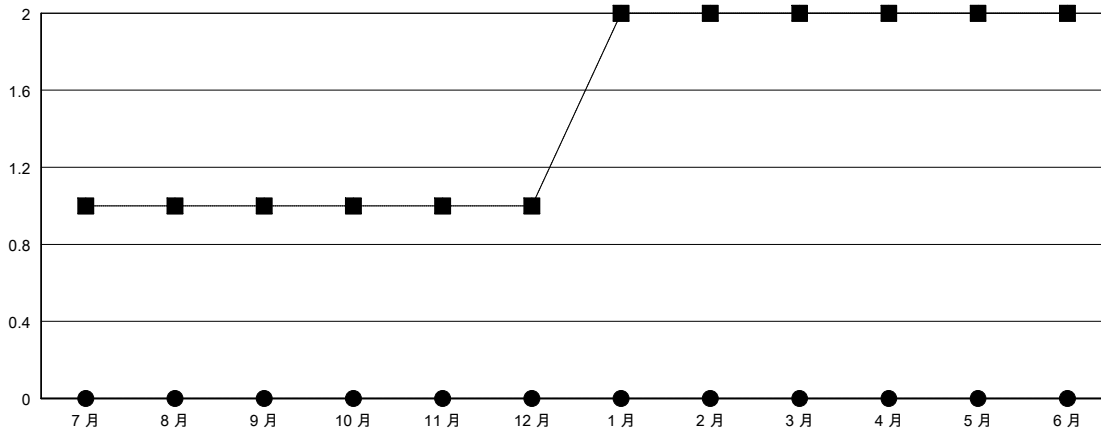

MONTHLY MEMBERSHIP PROGRESS REPORT

District 300A1

Results as of: 10/31/2017

GMT: PEI-JEN CHEN

地點 REP OF CHINA

GMT憲章區

分會			
成果 2017-2018			
季	新分會目標	新會	會員流失的分會
7月/8月/9月	1	0	0
10月/11月/12月	0	0	0
1月/2月/3月	1	0	0
4月/5月/6月	0	0	0

位會員@每位須繳			
成果 2017-2018			
季	會員淨增長目標	實際會員增長數	實際退會會員 (包括轉會)
7月/8月/9月	65	274	133
10月/11月/12月	110	37	0
1月/2月/3月	55	0	0
4月/5月/6月	10	0	0

目標與實際新會累積

目標和實際會員累積

已取消的分會: 0	52 CLUBS OF 80 增添1位或以上的新會員	性別分佈 男 1,544 (59.34%) 女 1,058 (40.66%) 年度女性會員百分比目標: 35%
放棄的會員	點擊這裡取得累計會員數據	總計家庭單位會員數 365
過世 1		支付減半會費的家庭會員 194
分會已取消 0		
其他 132		
總計 133		