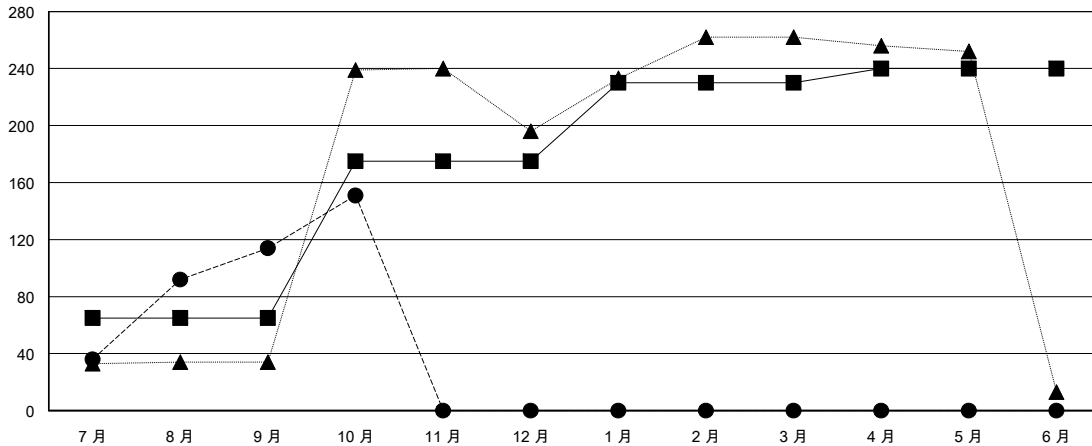

MONTHLY MEMBERSHIP PROGRESS REPORT

District 300A1

Results as of: 10/31/2017

GMT: PEI-JEN CHEN

地點 REP OF CHINA

GMT憲章區

分會			
成果 2017-2018			
季	新分會目標	新會	會員流失的分會
7月/8月/9月	1	0	0
10月/11月/12月	0	0	0
1月/2月/3月	1	0	0
4月/5月/6月	0	0	0

位會員@每位須繳			
成果 2017-2018			
季	會員淨增長目標	實際會員增長數	實際退會會員 (包括轉會)
7月/8月/9月	65	274	133
10月/11月/12月	110	37	0
1月/2月/3月	55	0	0
4月/5月/6月	10	0	0

目標與實際新會累積

目標和實際會員累積

已取消的分會: 0	52 CLUBS OF 80 增添1位或以上的新會員	性別分佈 男 1,544 (59.34%) 女 1,058 (40.66%) 年度女性會員百分比目標: 35%
放棄的會員	點擊這裡取得累計會員數據	總計家庭單位會員數 365
過世 1		支付減半會費的家庭會員 194
分會已取消 0		
其他 132		
總計 133		